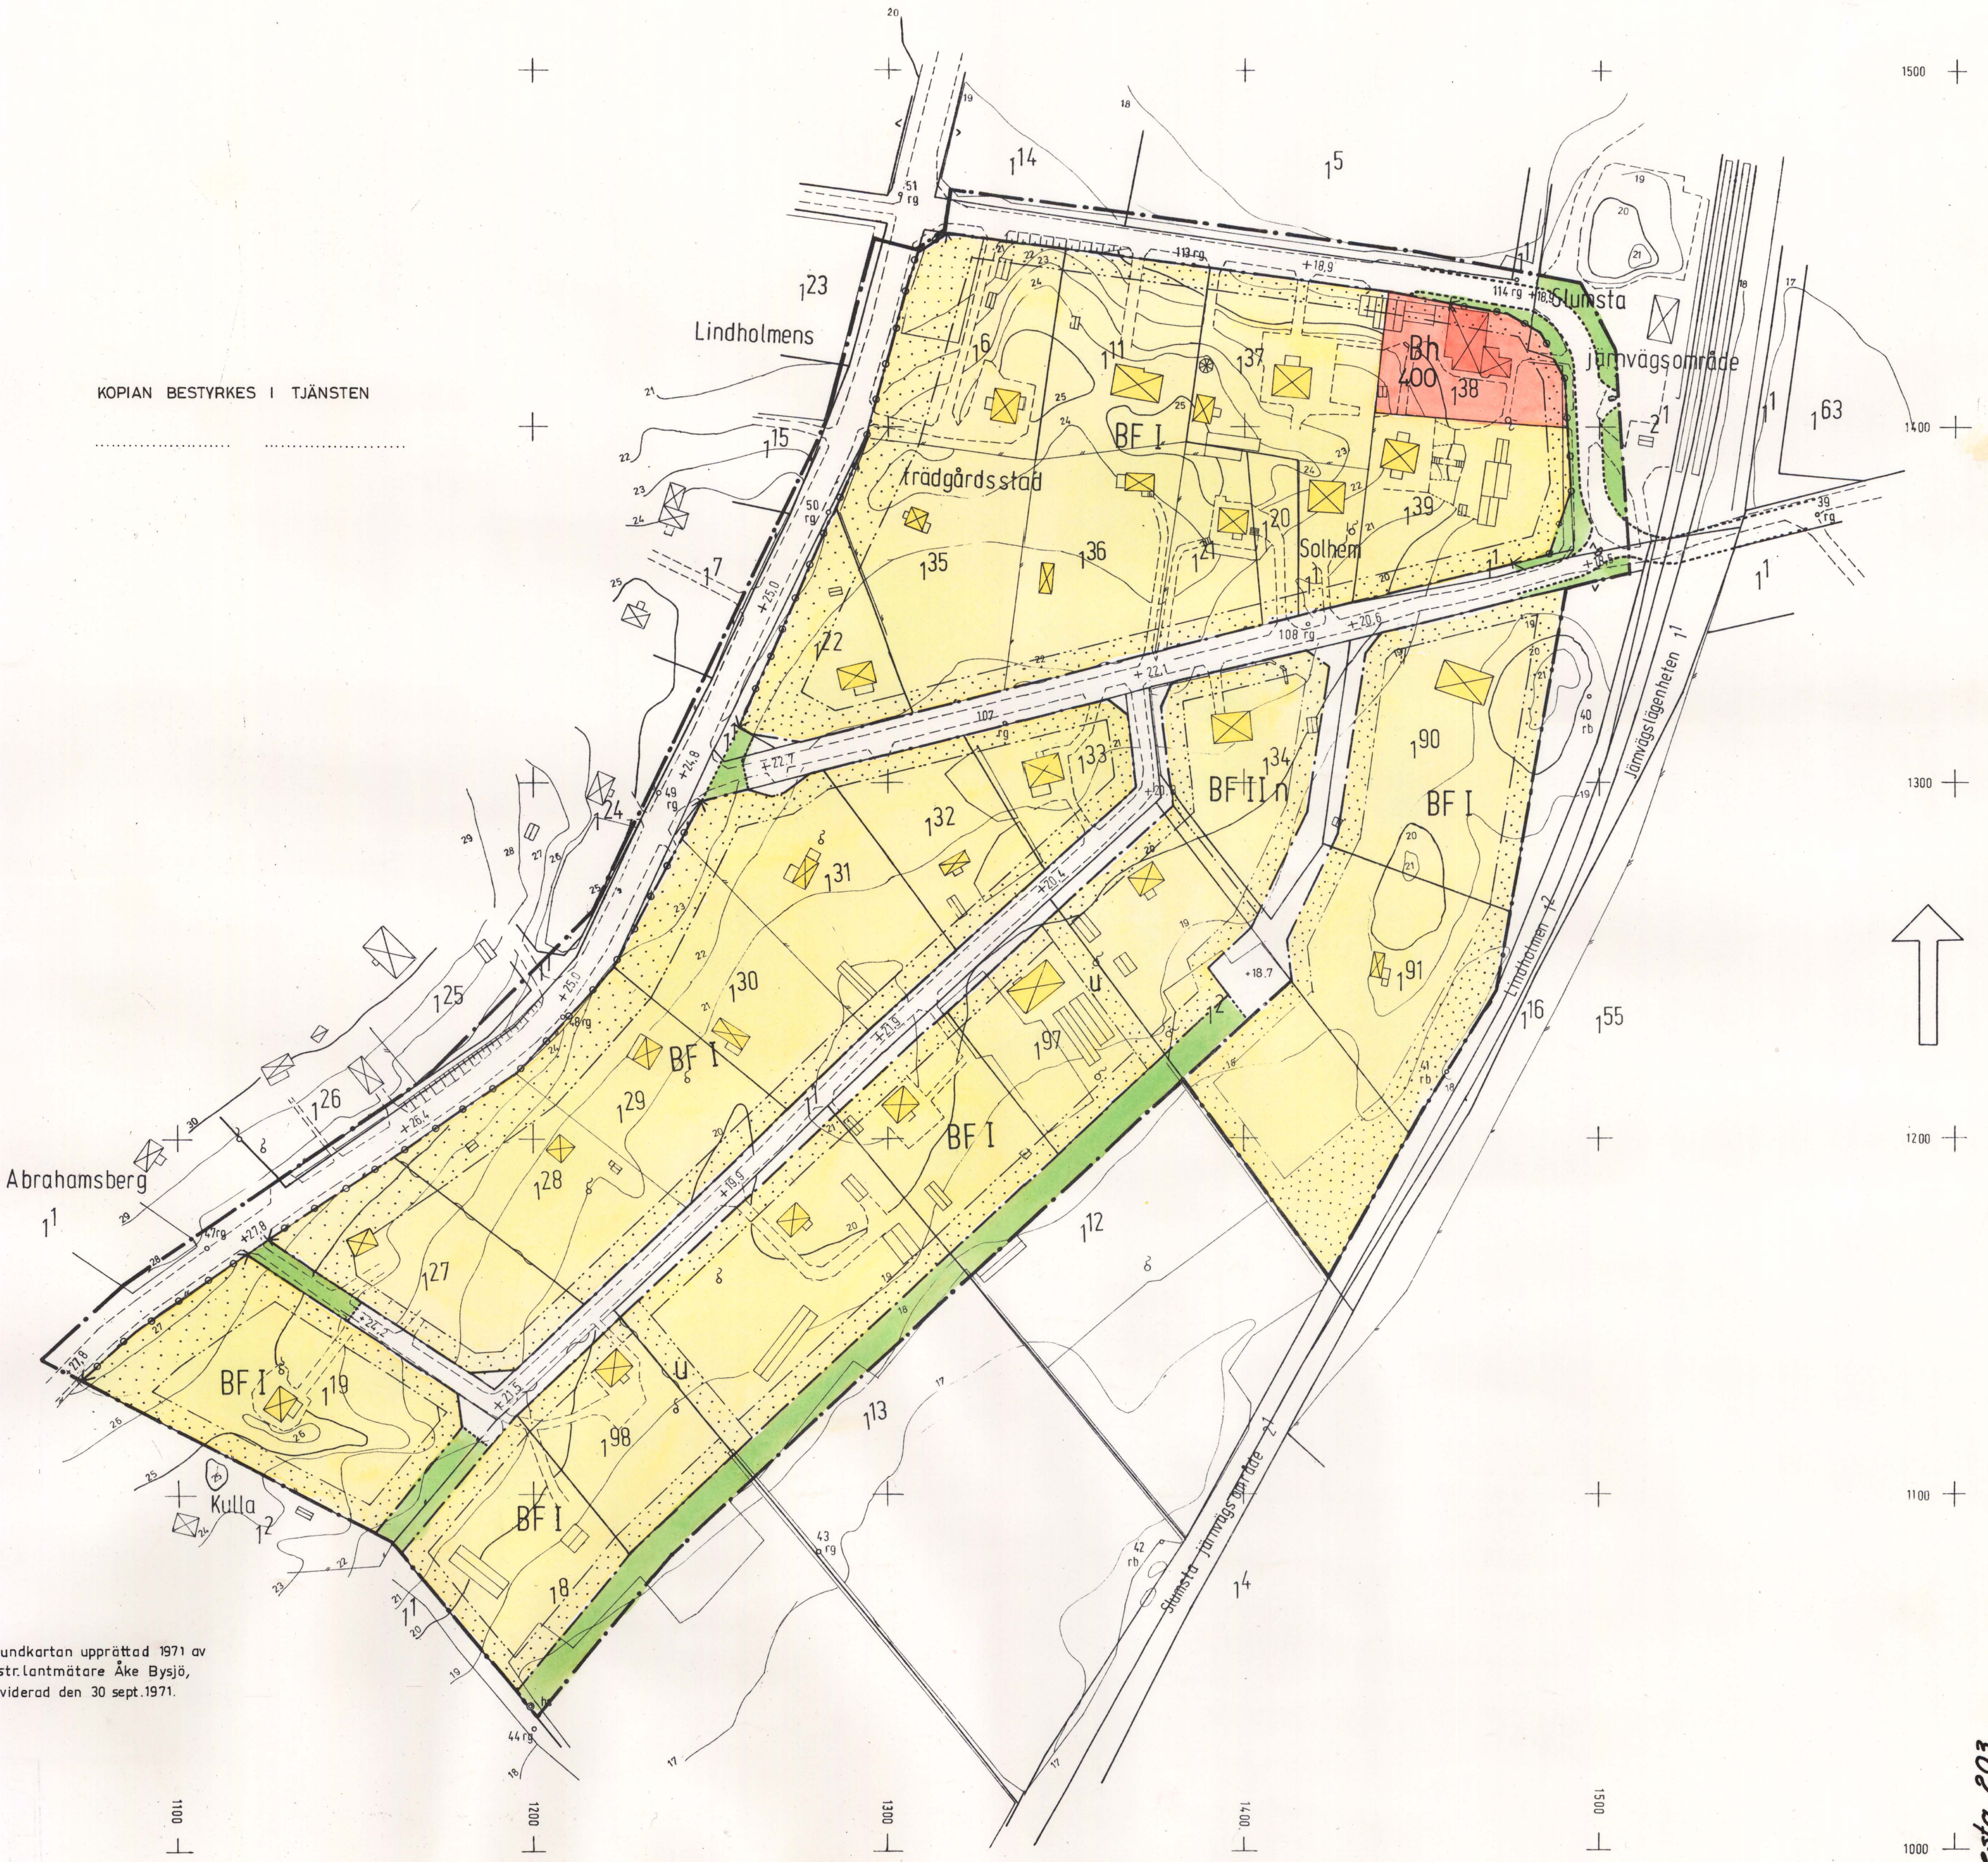

Förslag till stadsplan för
SYDÖSTRA LINDHOLMEN (Lindholmens trädgårdstad 1:6 mfl)
i Orkesta socken och Vallentuna kommun, Stockholms län;
upprättat juni 1972
reviderat den 2 oktober 1972
reviderat den 16 maj 1973

Åke Bysjö
distriktslantmätare

BETECKNINGAR

- STADSPANEGRÄNS
- KVARTERS- ELLER ANNAN OMRÅDESGRÄNS
- BESTÄMMESEGRÄNS
- GRÄNSLINJE EJ AVSEDD ATT FASTSTÄLLAS
- FÖRBUD MOT UTFART; TVÄRSTRECK MED PIL MARKERAR FÖRBUDETS SLUT
- GATUMARK
- PARK ELLER PLANTERING
- BF OMRÅDE FÖR BOSTADSÄNDAMÅL, FRISTÄENDE HUS
- Bh OMRÅDE FÖR BOSTADS- OCH HANDELSÄNDAMÅL
- MARK SOM ICKE FÅR BEBYGGAS
- U MARK TILLGÄNGLIG FÖR UNDERJORDISKA LEDNINGAR
- +0.0 FÖRESLAGEN GATUHÖJD
- 400 TILLÅTEN BYGGNADSYTA I M²
- I II ANTAL VÅNINGAR
- n UTÖVER ANGIVET VÅNINGANTAL FÅR VIND ICKE INREDAS

Tillhör Vallentuna kommunfullmäktiges beslut i s. 873
A. J. Andersson
Sekreterare

73-09-04
Skattsindelns denna ändring av stadsplan/byggnadsplan på skatt lämnats till beslut samma dag närmare utvisar Länsstyrelsen i Stockholms län som ovan.
P. Hämstens vägnär
Eva Söderlund

KOPIAN BESTYRKES I TJÄNSTEN

Grundkartan upprättad 1971 av
distr. Lantmätare Åke Bysjö,
reviderad den 30 sept. 1971.

Kopiens likhet med originalet
bestyrkes i tjänsten:
A. Öhman