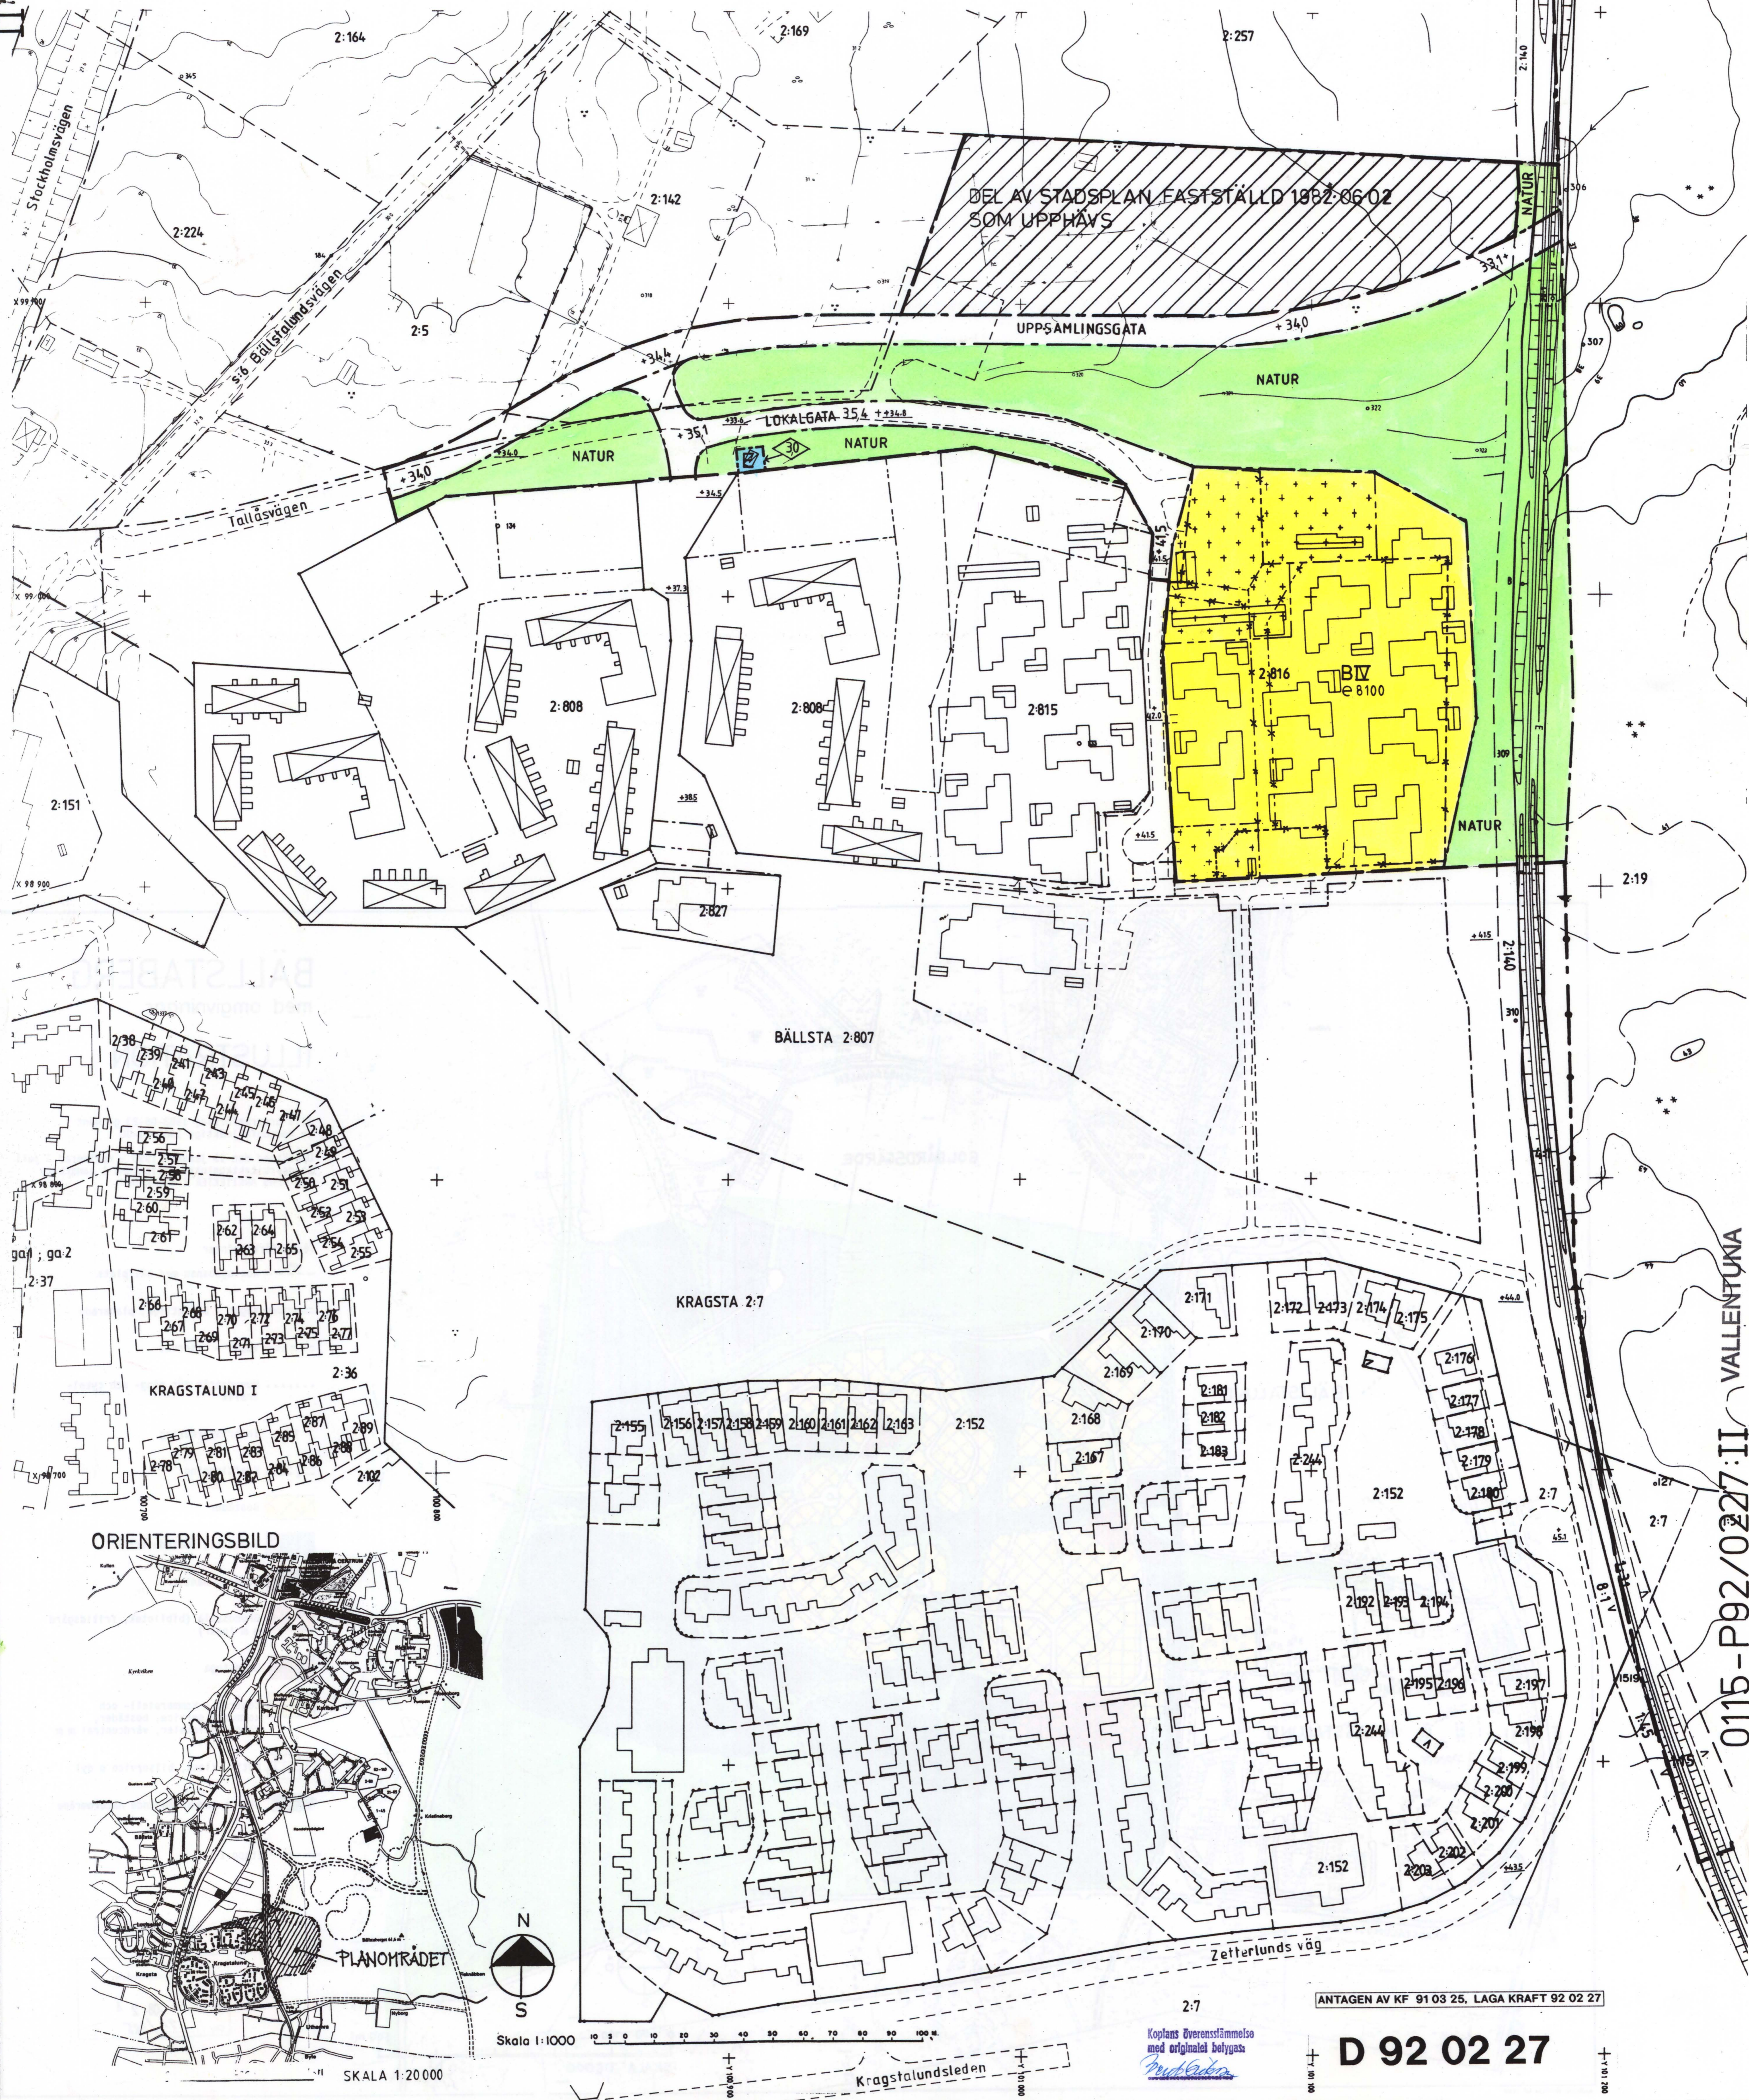

Detaljplan för

BÄLLSTABERG delplan I

omfattande del av Bällsta 2:19, 2:807 m fl fastigheter samt upphävande av stadsplan för del av Bällsta 2:807 i Vallentuna kommun

PLANKARTA del 2

Skala 1:1000

SKALA 1:20 000

ANTAGEN AV KF 91 03 25. LAGA KRAFT 92 02 27

D 92 02 27

Kopians överensstämmelse med original betygss. *Publiska*