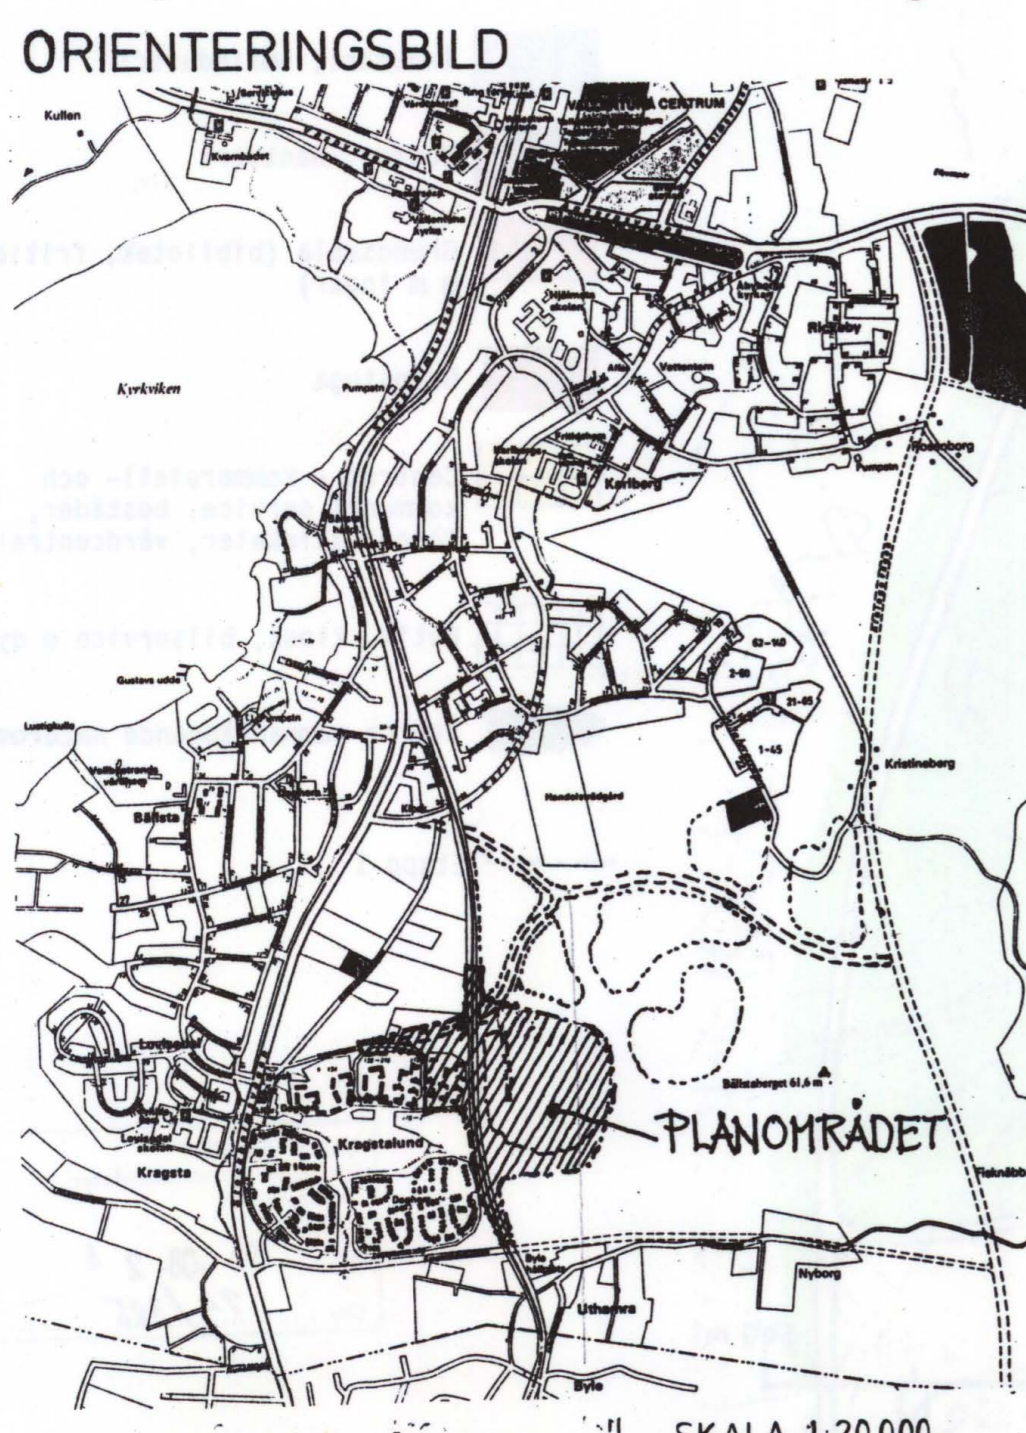

Detaljplan för

BÄLLSTABERG delplan I

omfattande del av Bällsta 2:19, 2:807 m fl fastigheter samt upphävande av stadsplan för del av Bällsta 2:807 i Vallentuna kommun

PLANKARTA del 2

Skala 1:1000

SKALA 1:20 000