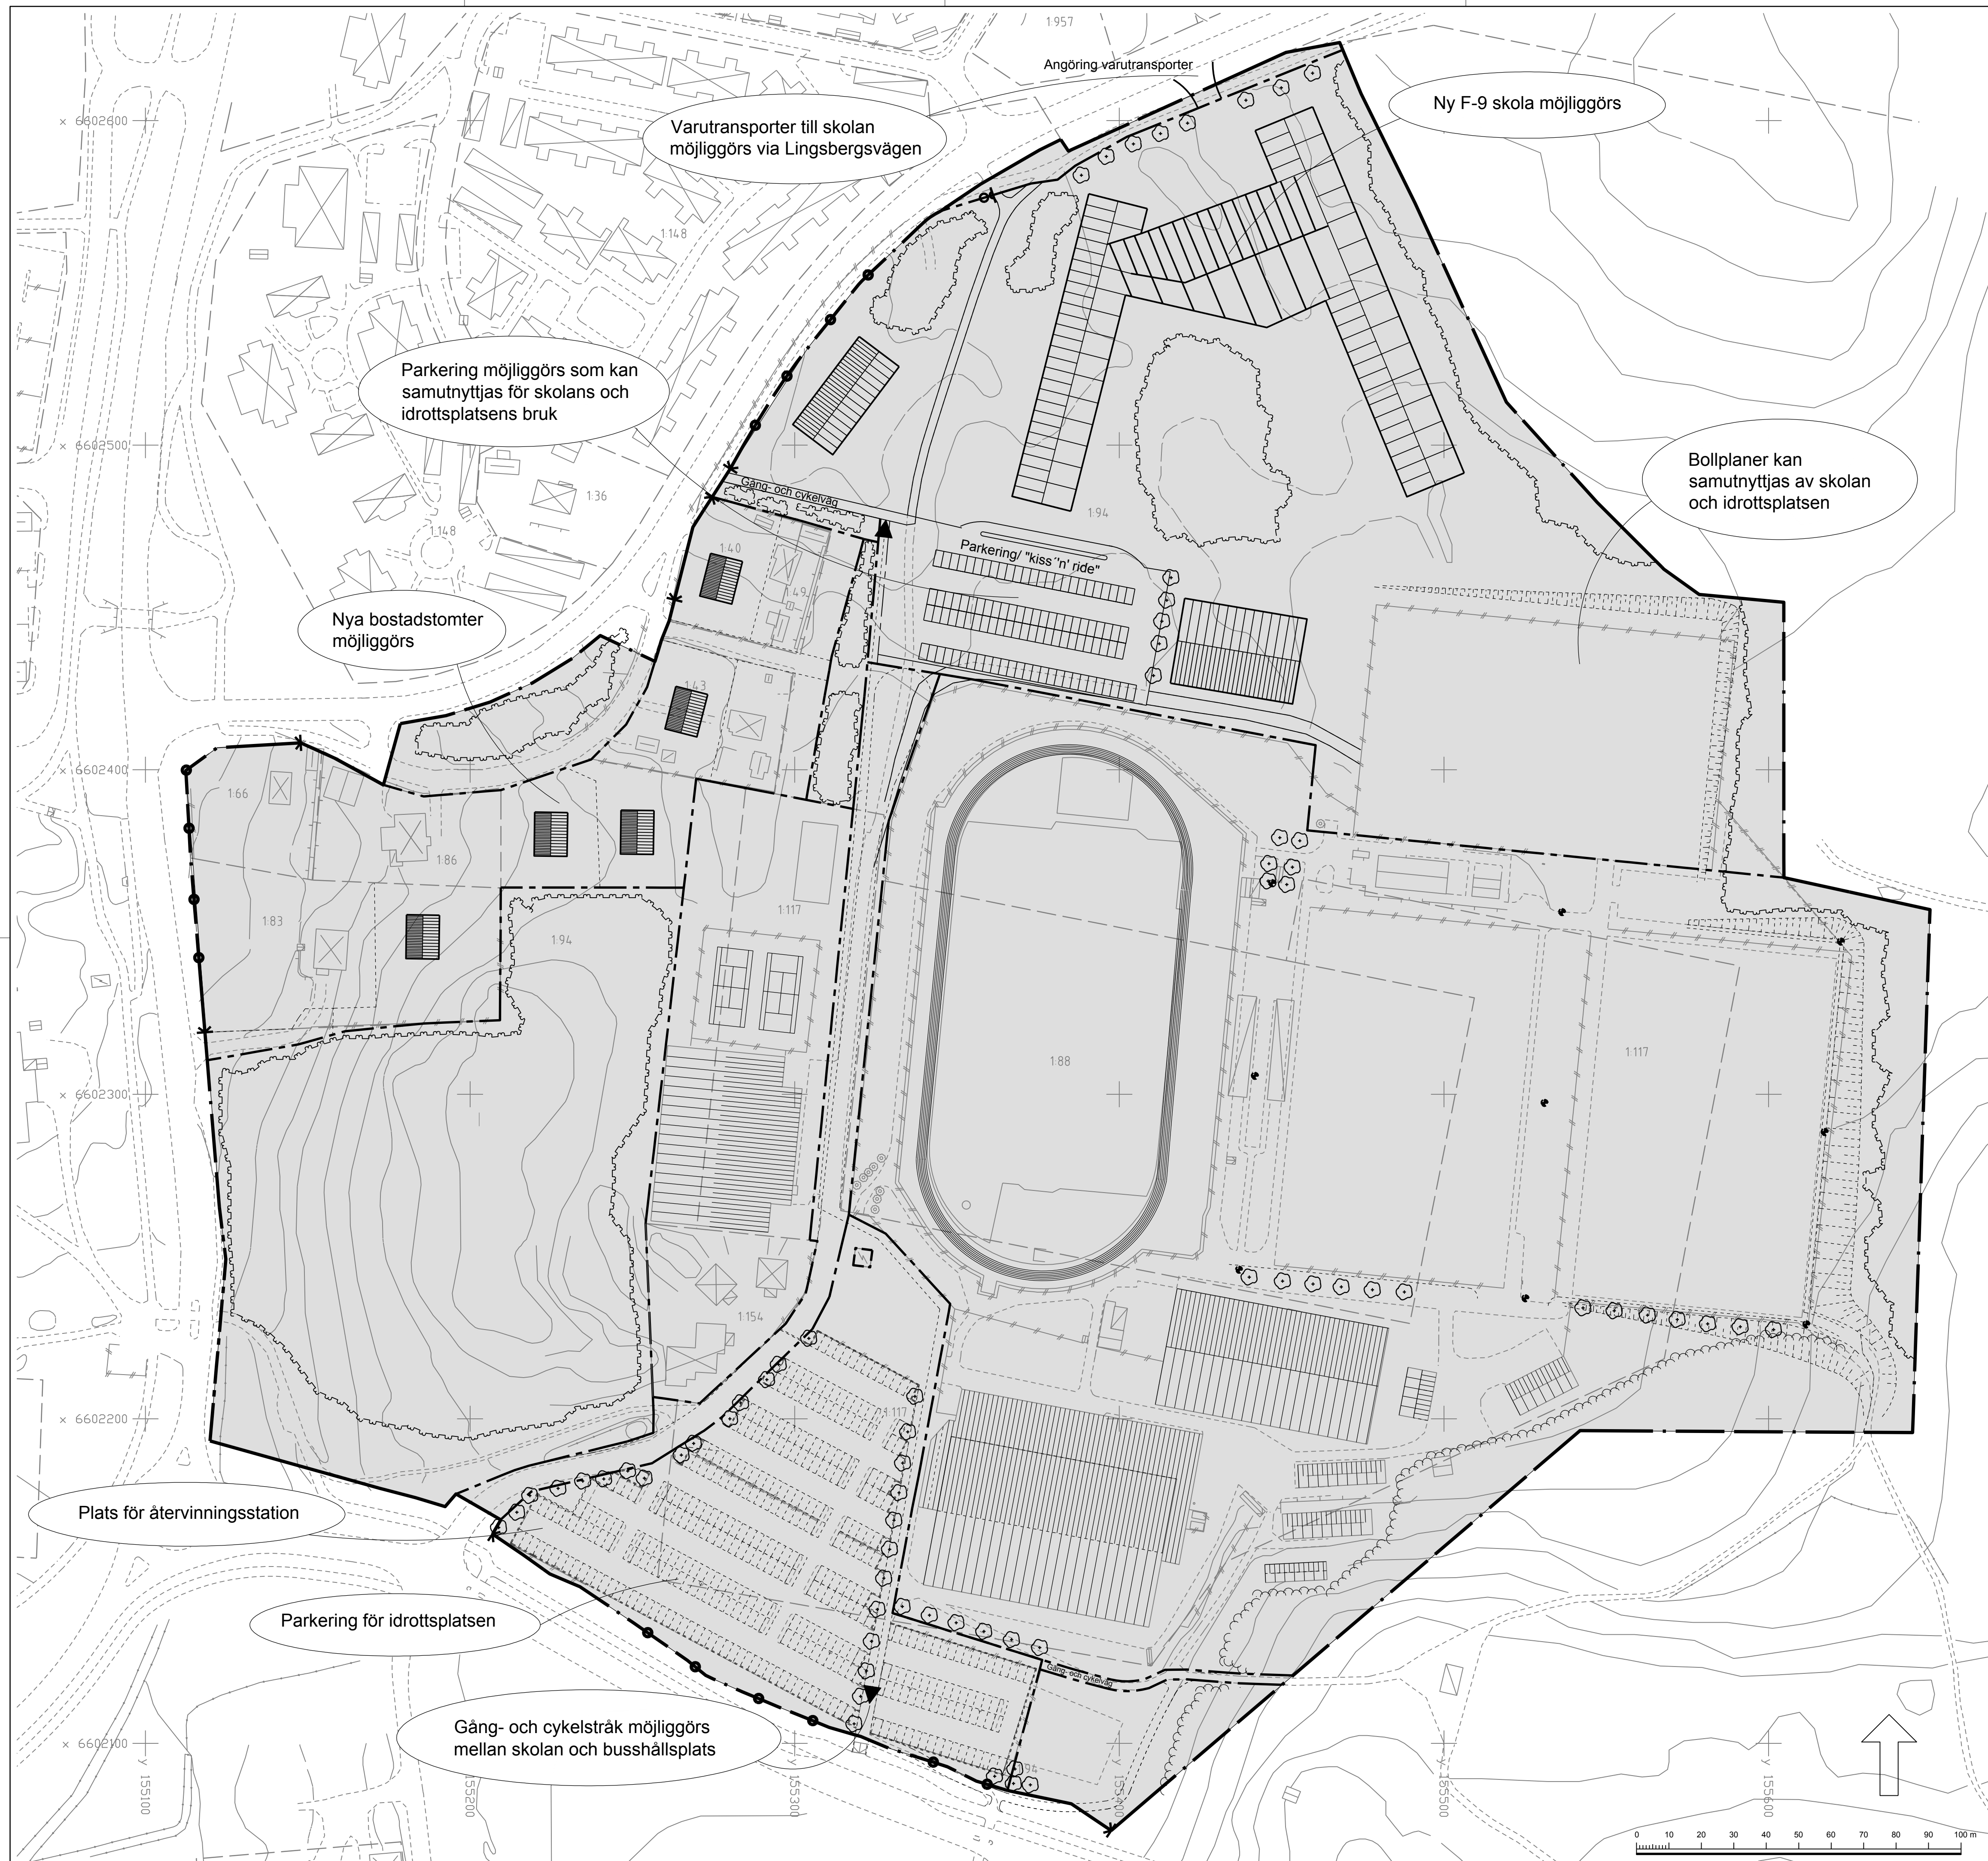

# ILLUSTRATIONSKARTA

Illustrationen visar en möjlig utbyggnad av området.

## GRUNDKARTA

Grundkarta upprättad av Samhällsbyggnadsförvaltningen i Vallentuna kommun.  
 Koordinatystem  
 Plan: SWEREF 99 18 00  
 Höjd: RH00  
 Mätningssingenjör: Peter Rebane  
 Grundkarta uppdaterad: 2012-10-29  
 Kartbilden är fullständig endast inom planområdet  
 När två gränser sammanfaller kan redovisningen bli heldragen linje.

## TECKENFÖRKLARING

- Fastighetsgräns
- - - Detaljplanegräns
- Användningsgräns
- Egenskapsgräns
- BERGA 1:1 Fastighetsbeteckning
- ☒ Bostadshus
- ☒ Uthus
- ☒ Väg
- ☒ Belysningsstolpe
- 0.00 Avvägd höjd
- Staket
- Häck
- Stödmur
- Slant
- ☒ Fornlämning
- ☒ Rutnätskryss

Therése Seglert  
Planarkitekt

- Till planen hör:
- ☒ Planprogram och redogörelse
  - ☒ Planbeskrivning
  - ☒ Genomförandebeskrivning
  - ☒ Miljökonsekvensbeskrivning
  - ☒ Fastighetsförteckning
  - ☒ Samrådsredogörelse
  - ☒ Utlåtande efter utställning
  - ☒ Utlåtande II efter utställning
  - ☒ Illustrationskarta
  - ☐
  - ☐