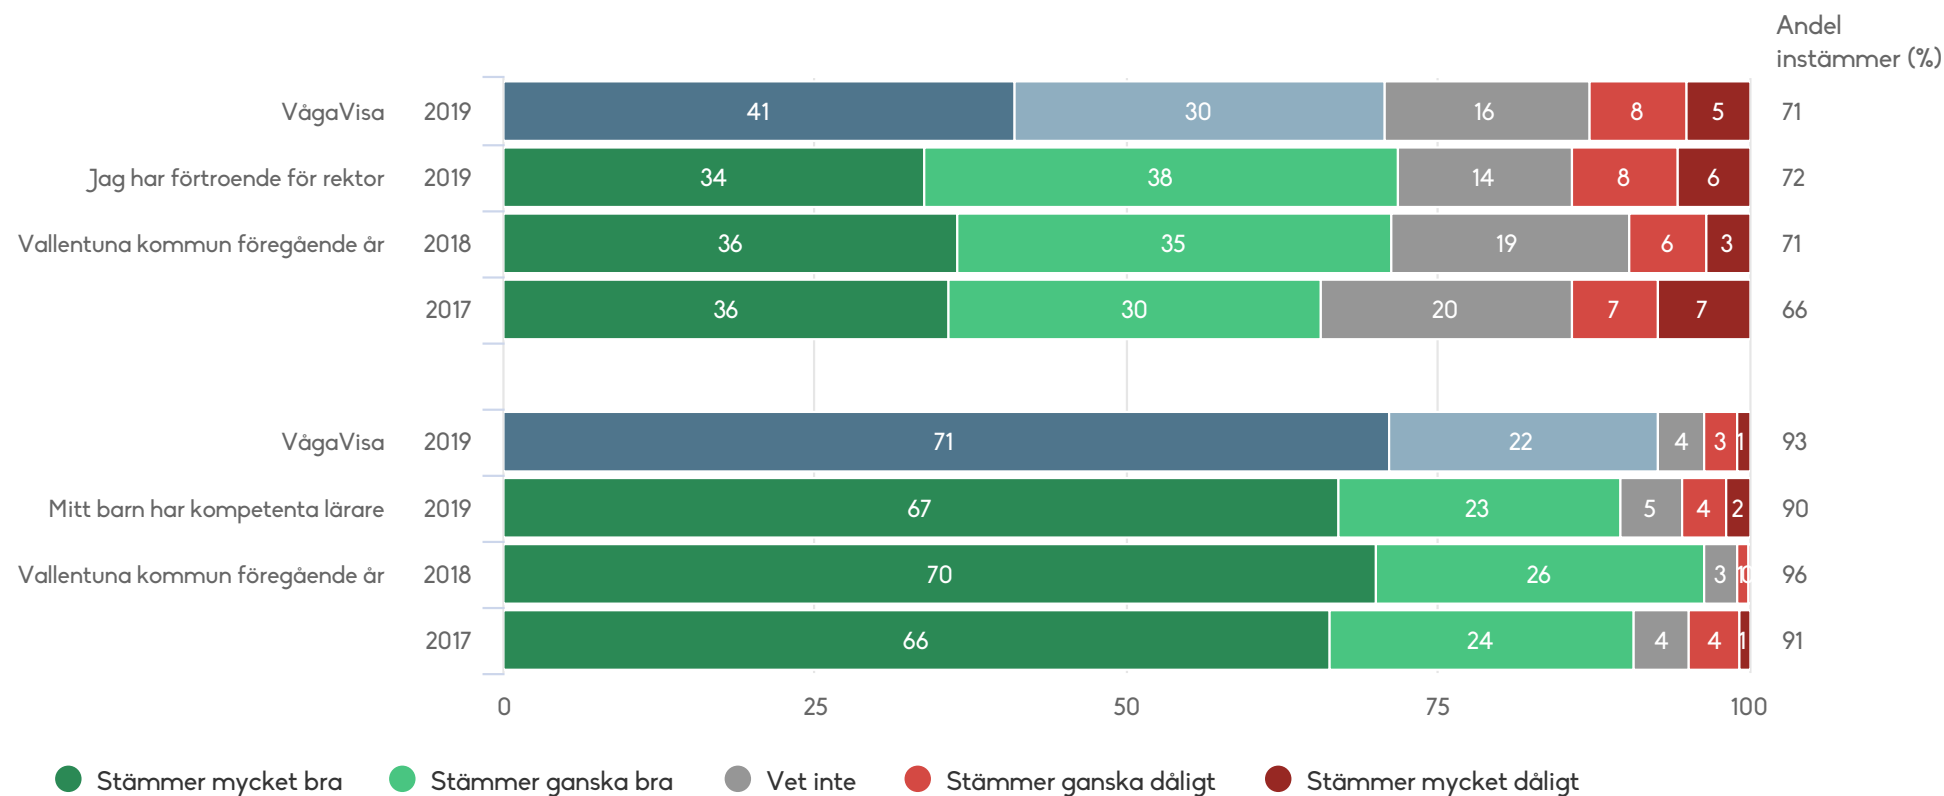

# Vallentuna kommun

Föräldrar Förskoleklass (334 svar, 66%)

Skola och hem

# Vallentuna kommun

Föräldrar Förskoleklass (334 svar, 66%)

Styrning och ledning