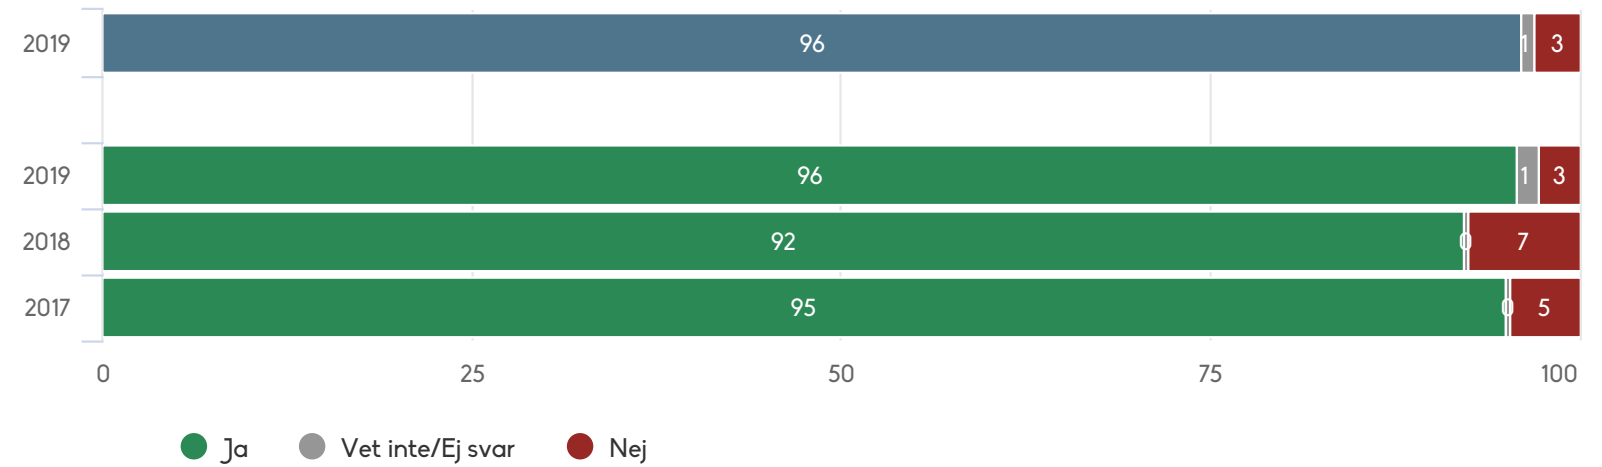

Vallentuna kommun

Föräldrar Förskoleklass (334 svar, 66%)

Har ditt barn fritidshemsplats?