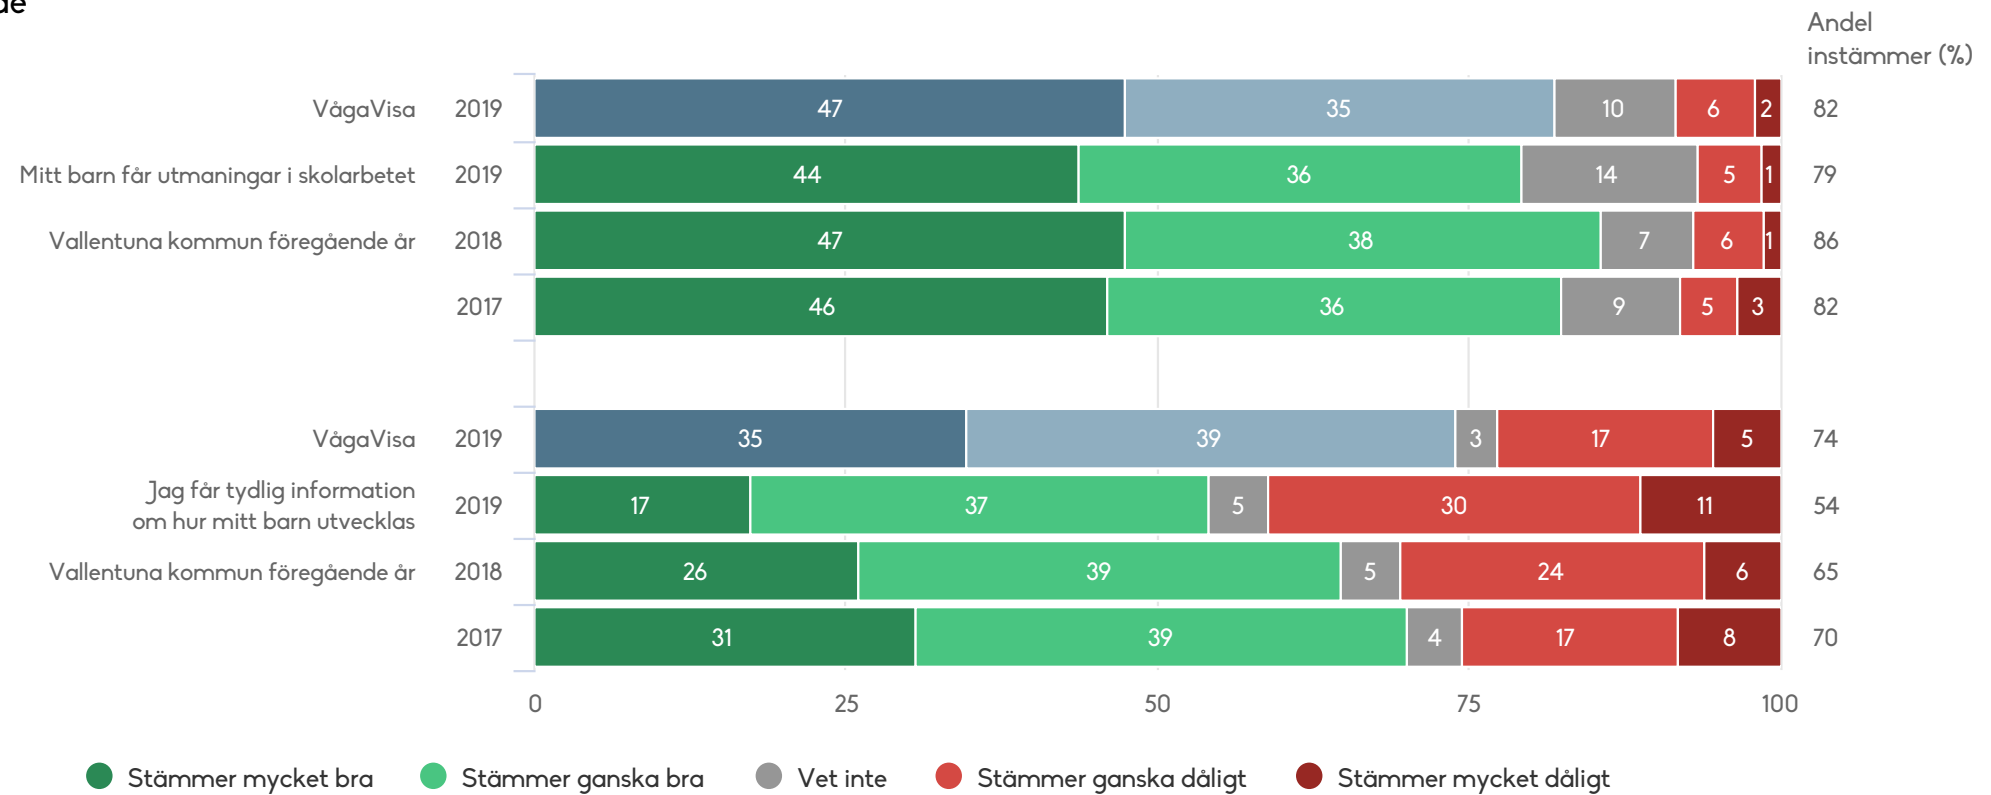

Vallentuna kommun

Föräldrar Förskoleklass (334 svar, 66%)

Utveckling och lärande