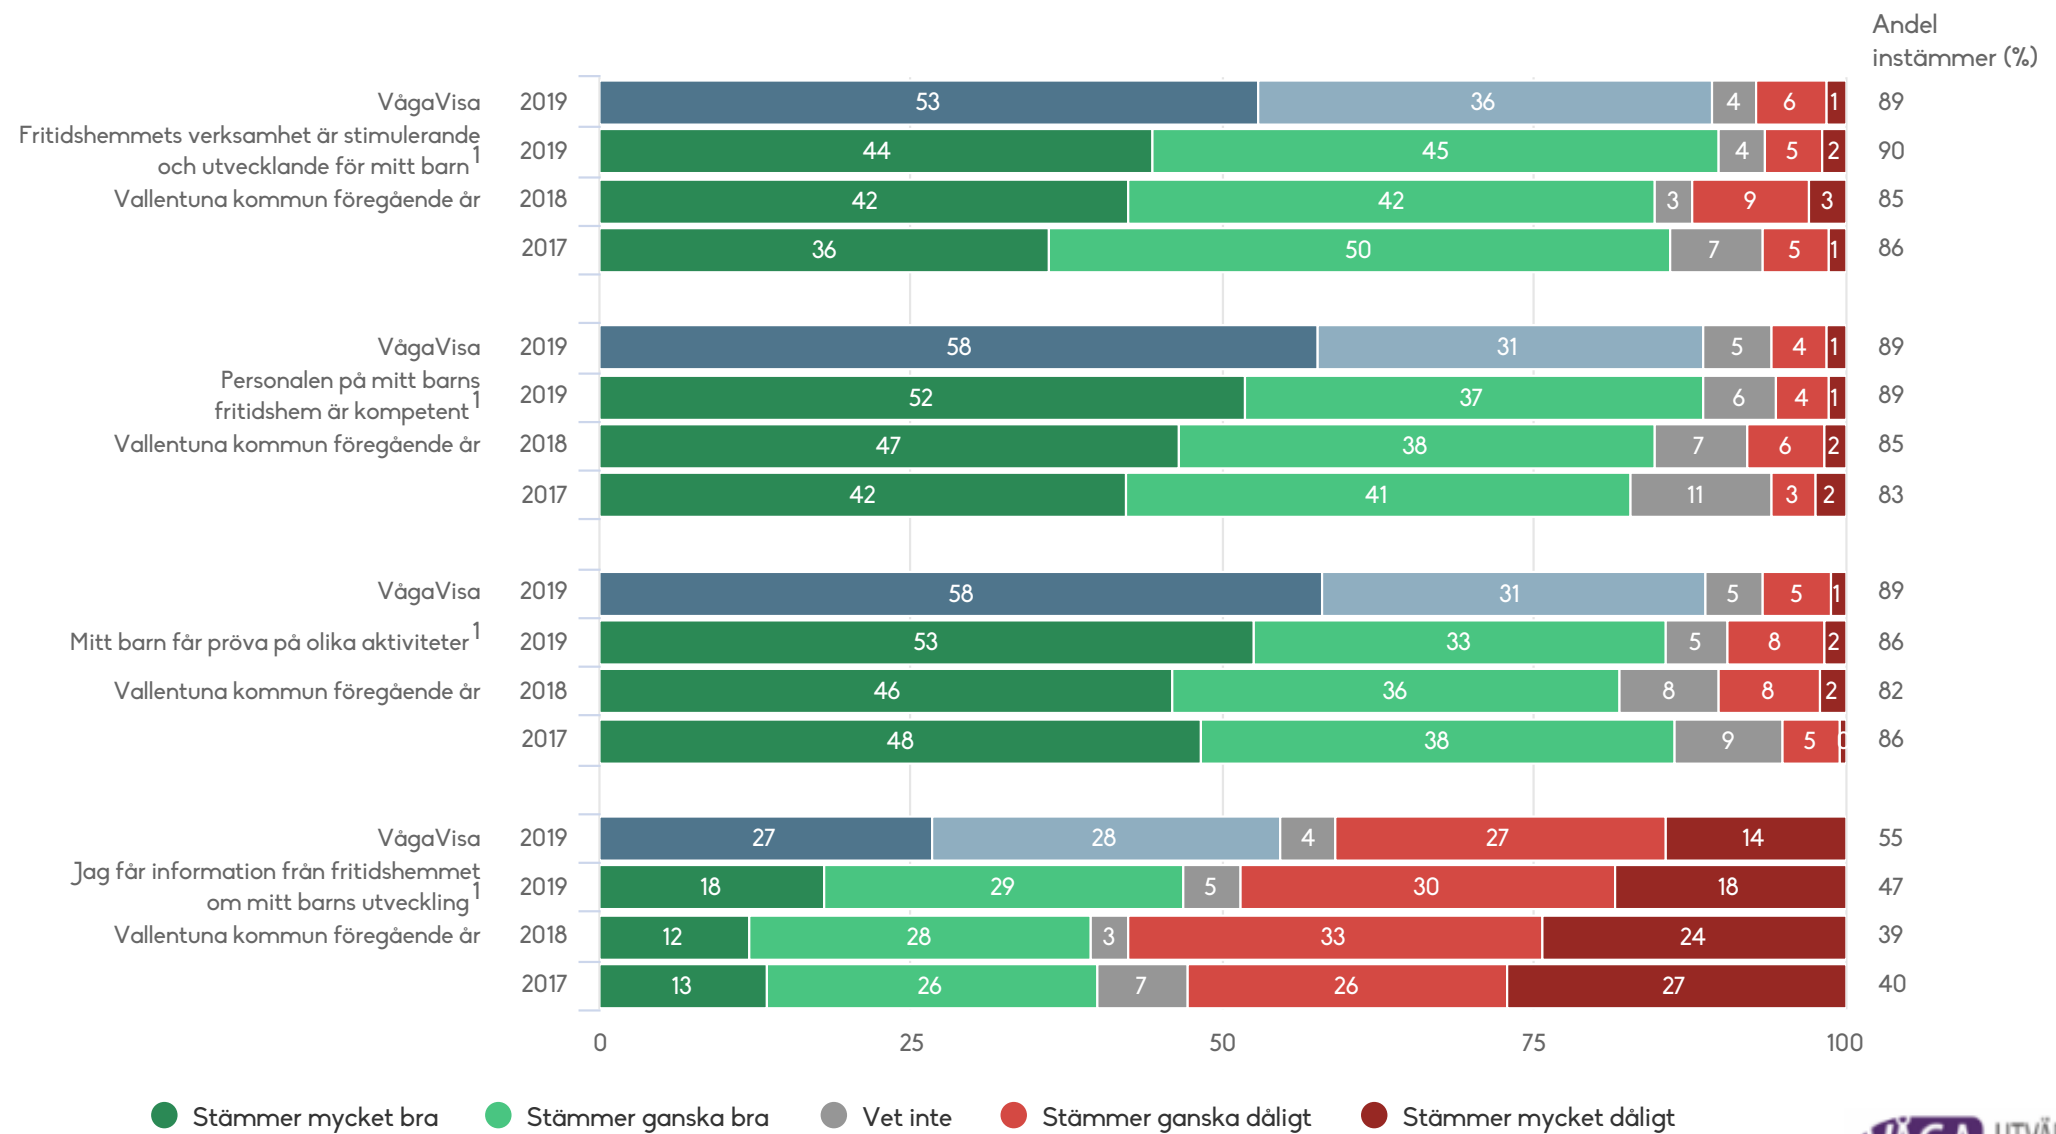

# Vallentuna kommun

Föräldrar Förskoleklass (334 svar, 66%)

Styrning och ledning

# Vallentuna kommun

Föräldrar Förskoleklass (334 svar, 66%)

Har ditt barn fritidshemsplats?

# Vallentuna kommun

Föräldrar Förskoleklass (334 svar, 66%)

Fritidshem

1) Ställs endast till de med fritidshem