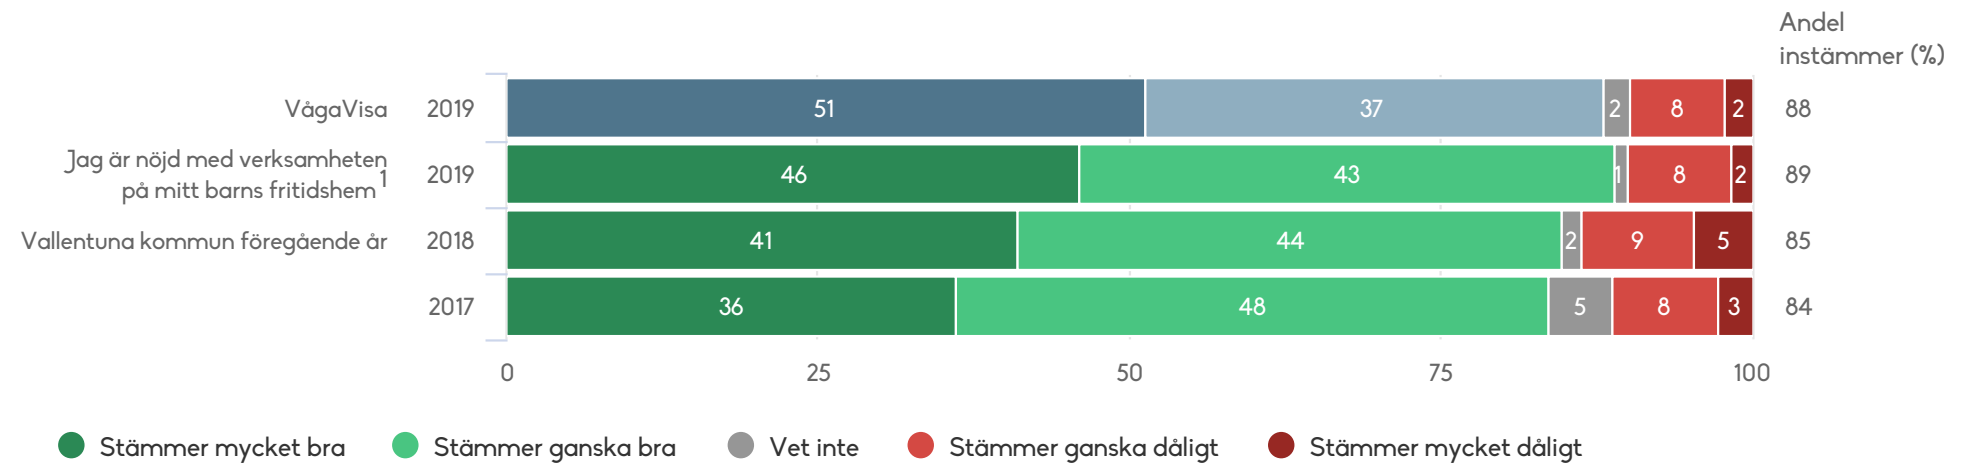

Vallentuna kommun

Föräldrar Förskoleklass (334 svar, 66%)

Fritidshem

1) Ställs endast till de med fritidshem