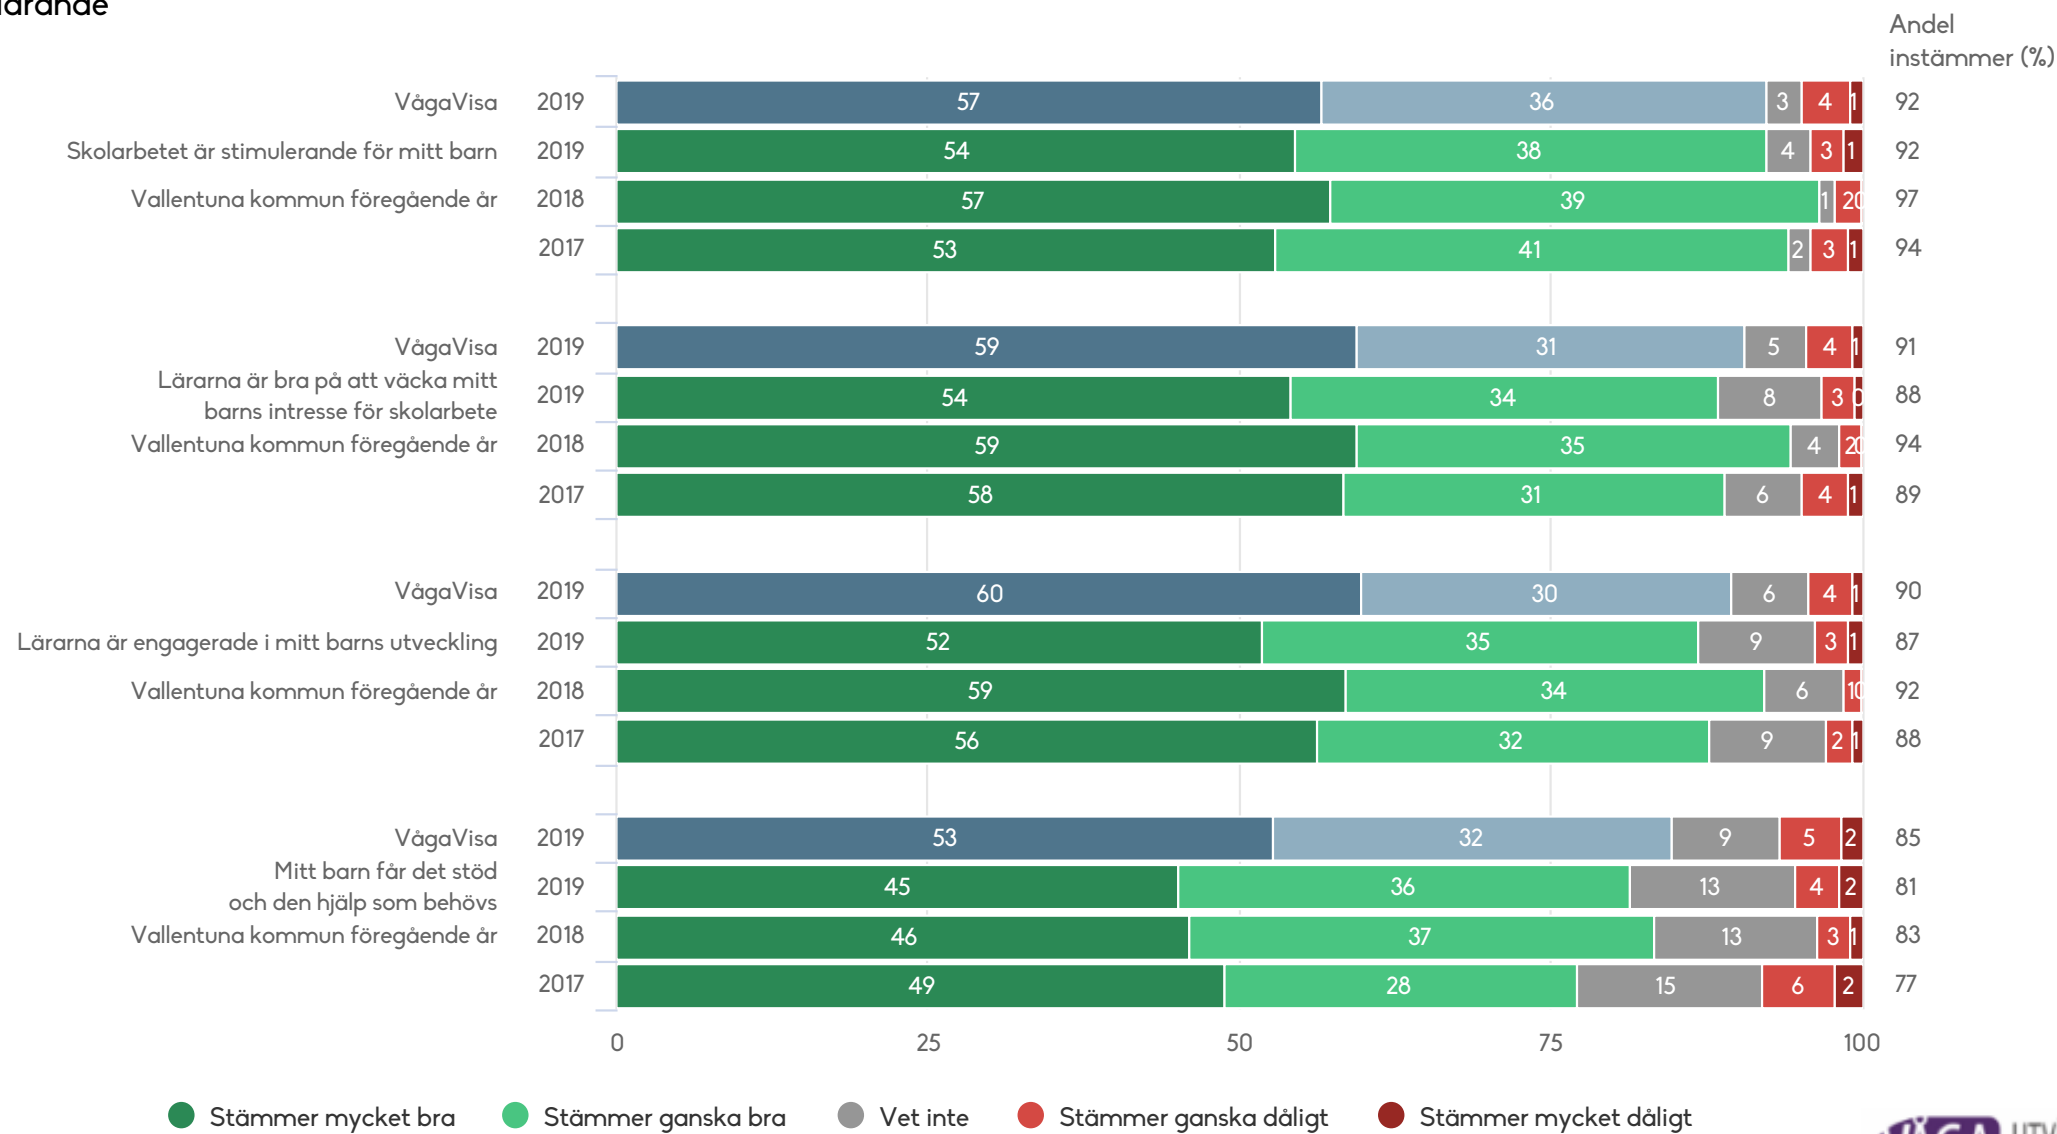

Vallentuna kommun

Föräldrar Förskoleklass (334 svar, 66%)

Utveckling och lärande

● Stämmer mycket bra ● Stämmer ganska bra ● Vet inte ● Stämmer ganska dåligt ● Stämmer mycket dåligt