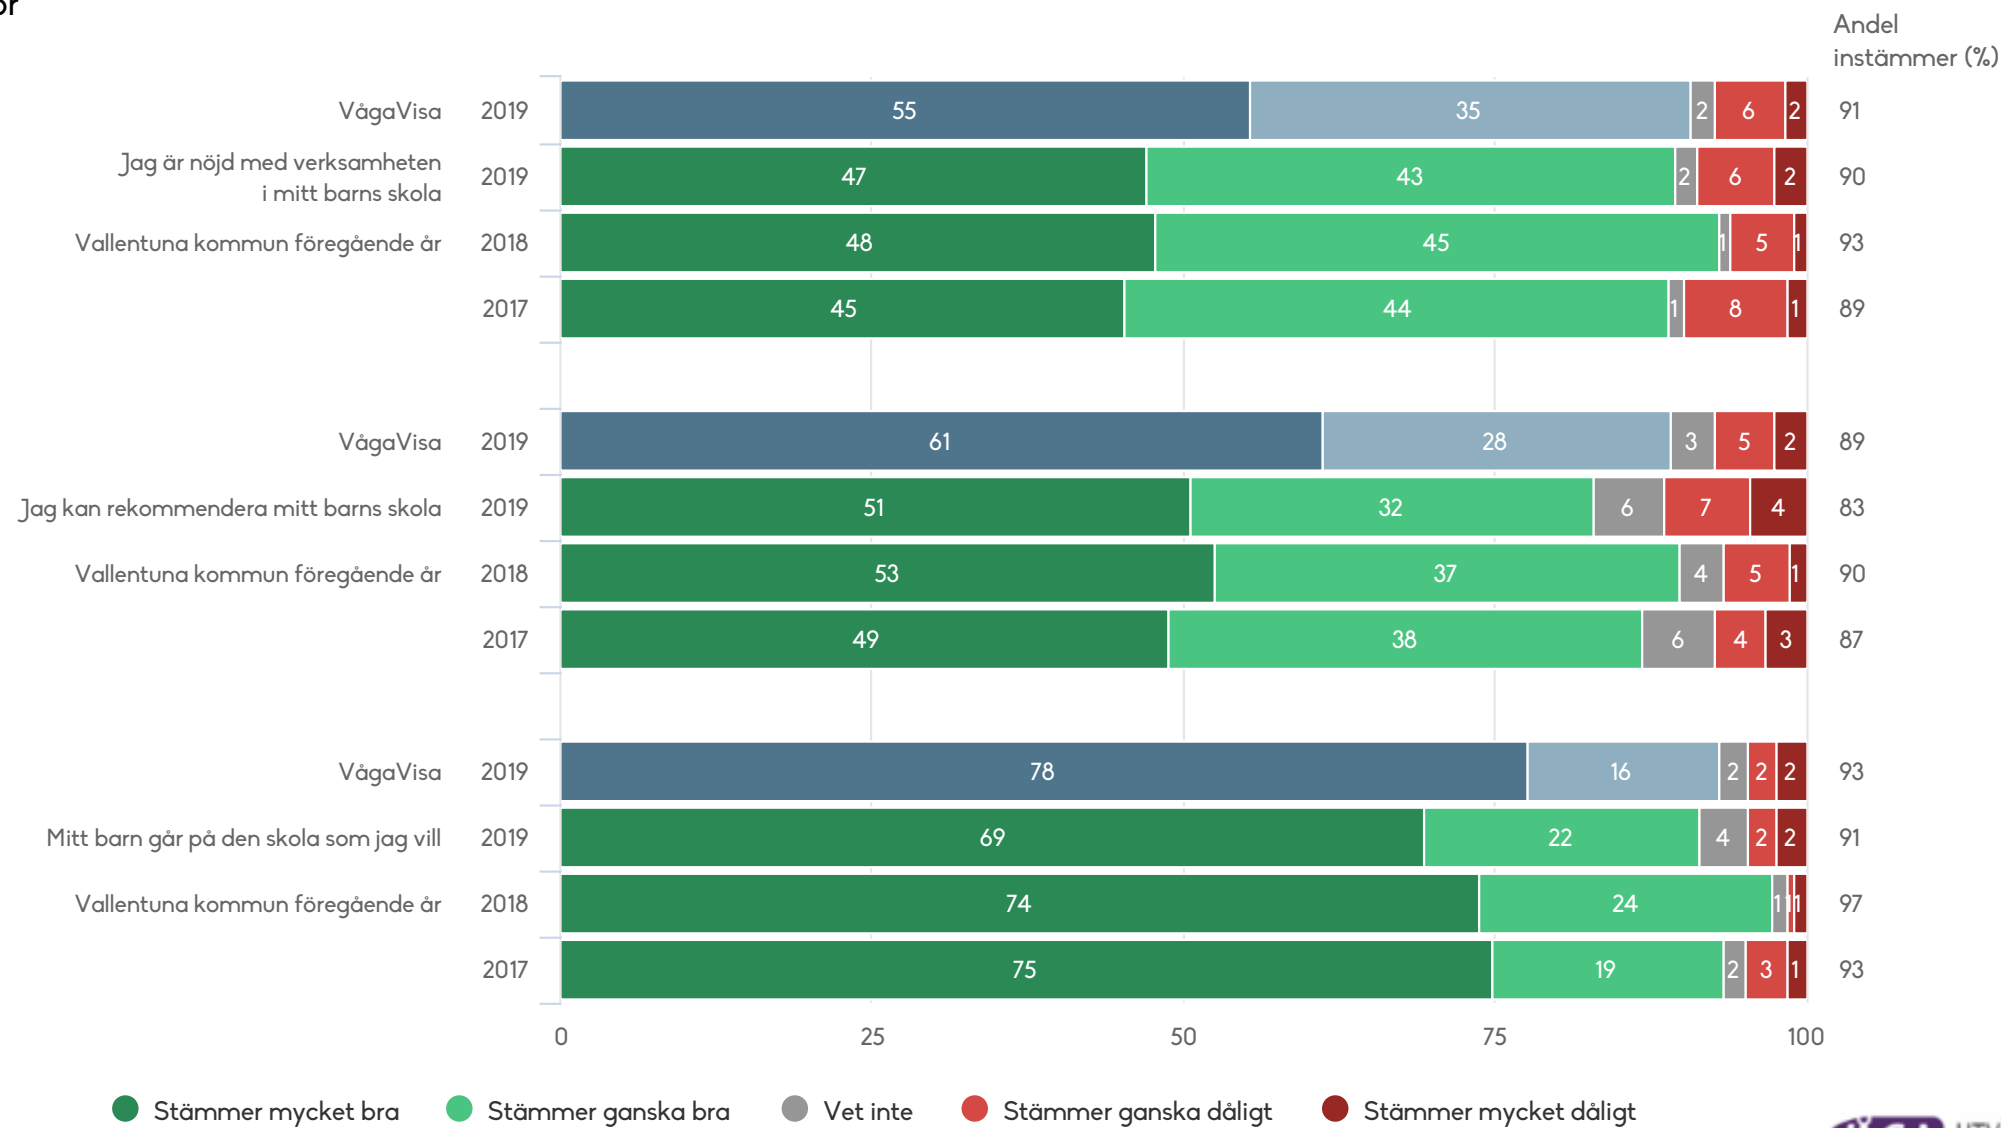

Vallentuna kommun

Föräldrar Förskoleklass (334 svar, 66%)

Övergripande frågor