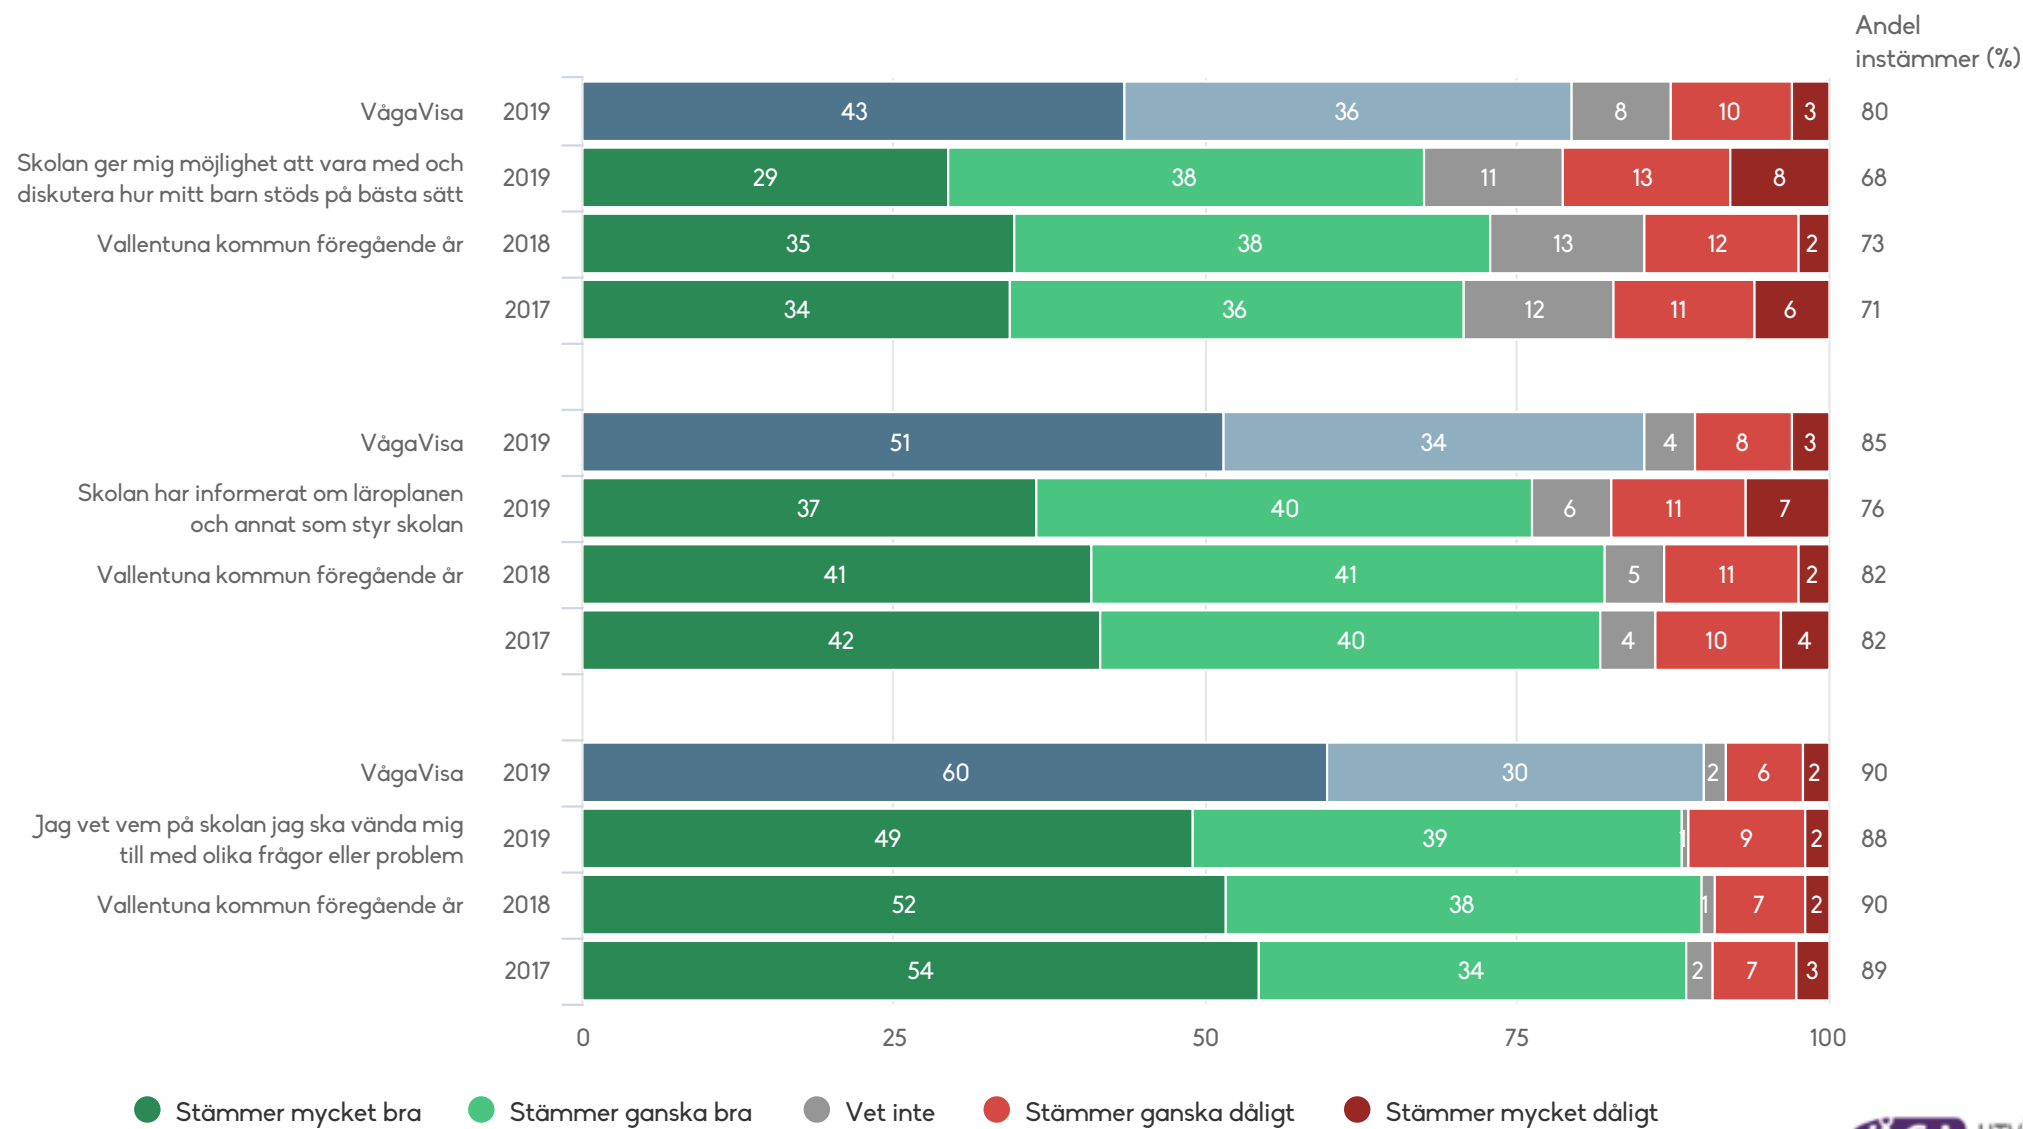

Vallentuna kommun

Föräldrar Förskoleklass (334 svar, 66%)

Skola och hem