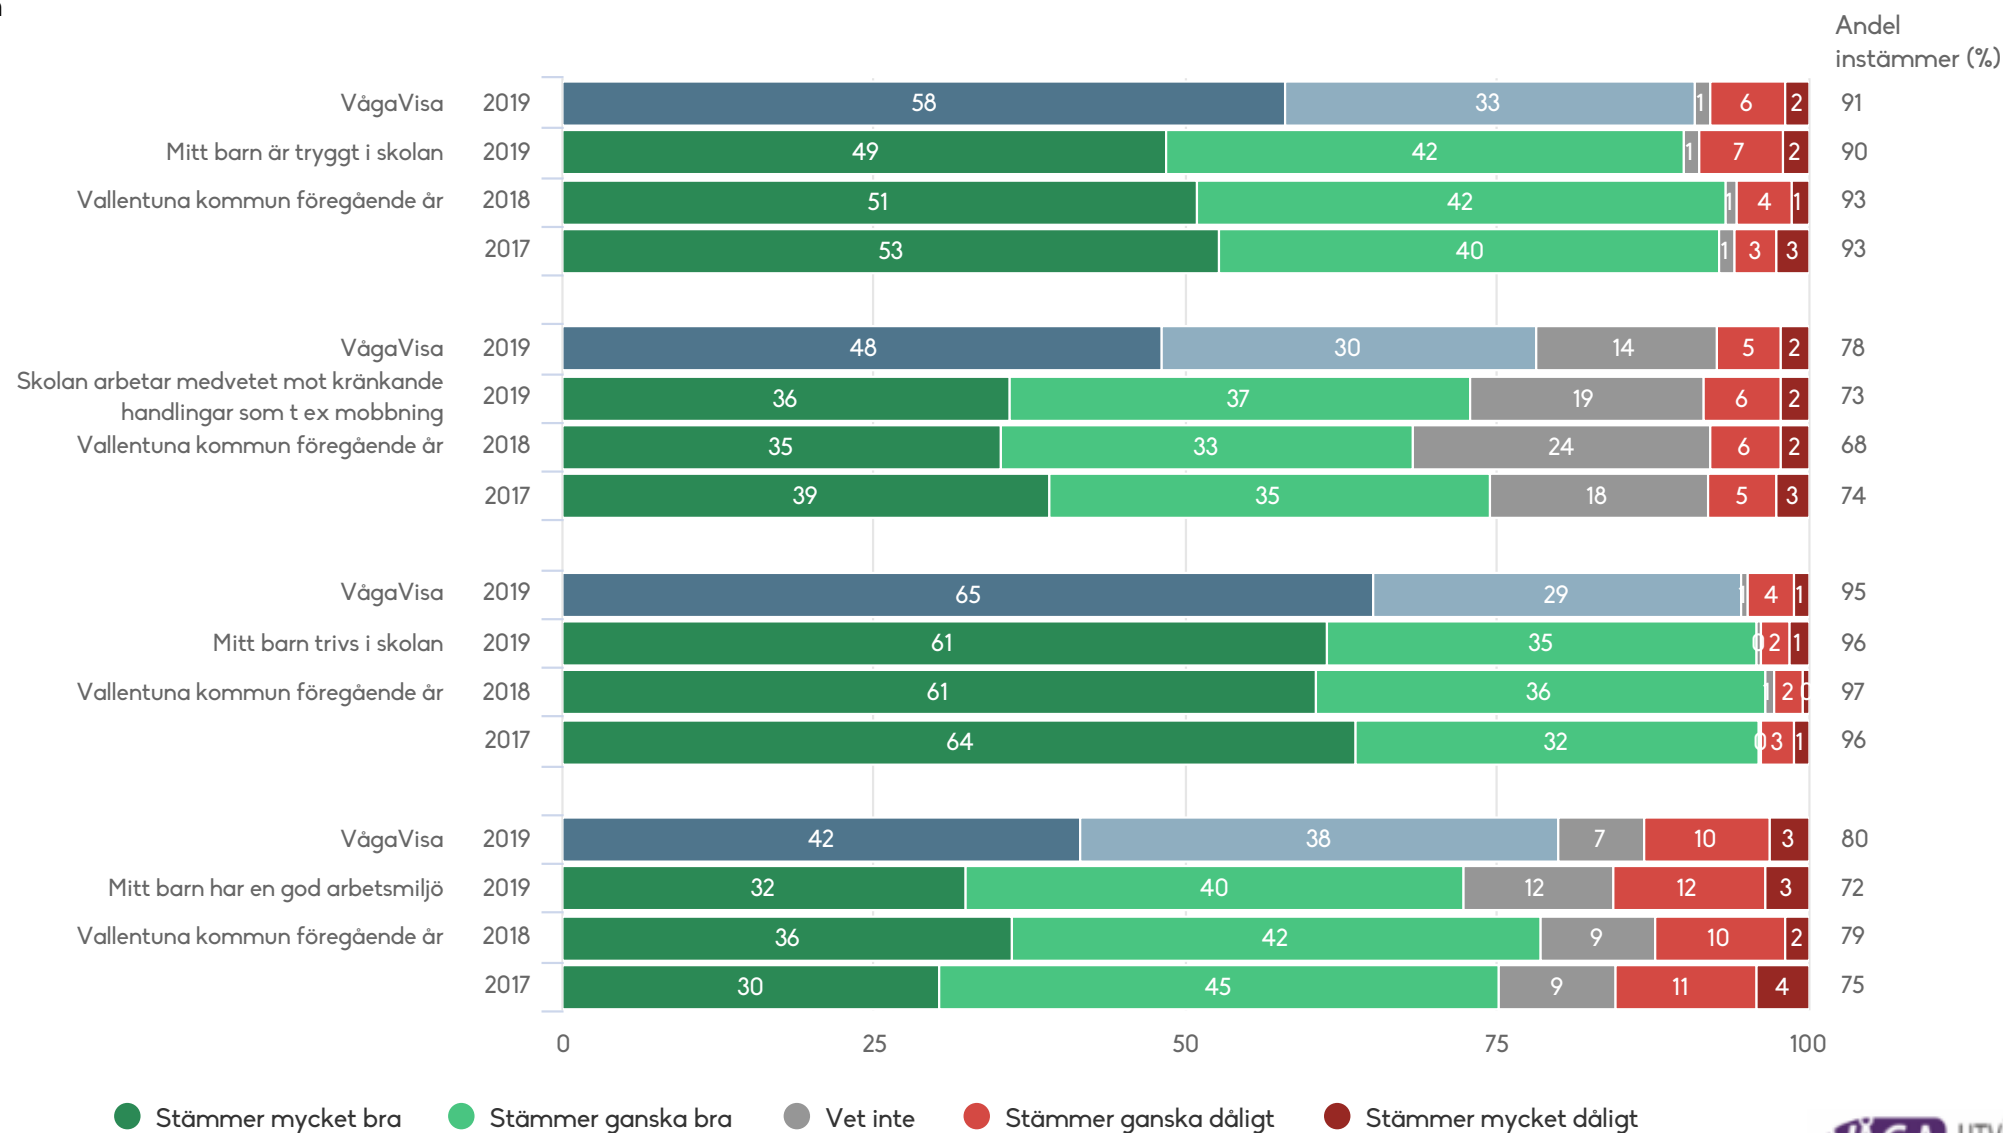

Vallentuna kommun

Föräldrar Förskoleklass (334 svar, 66%)

Normer och värden