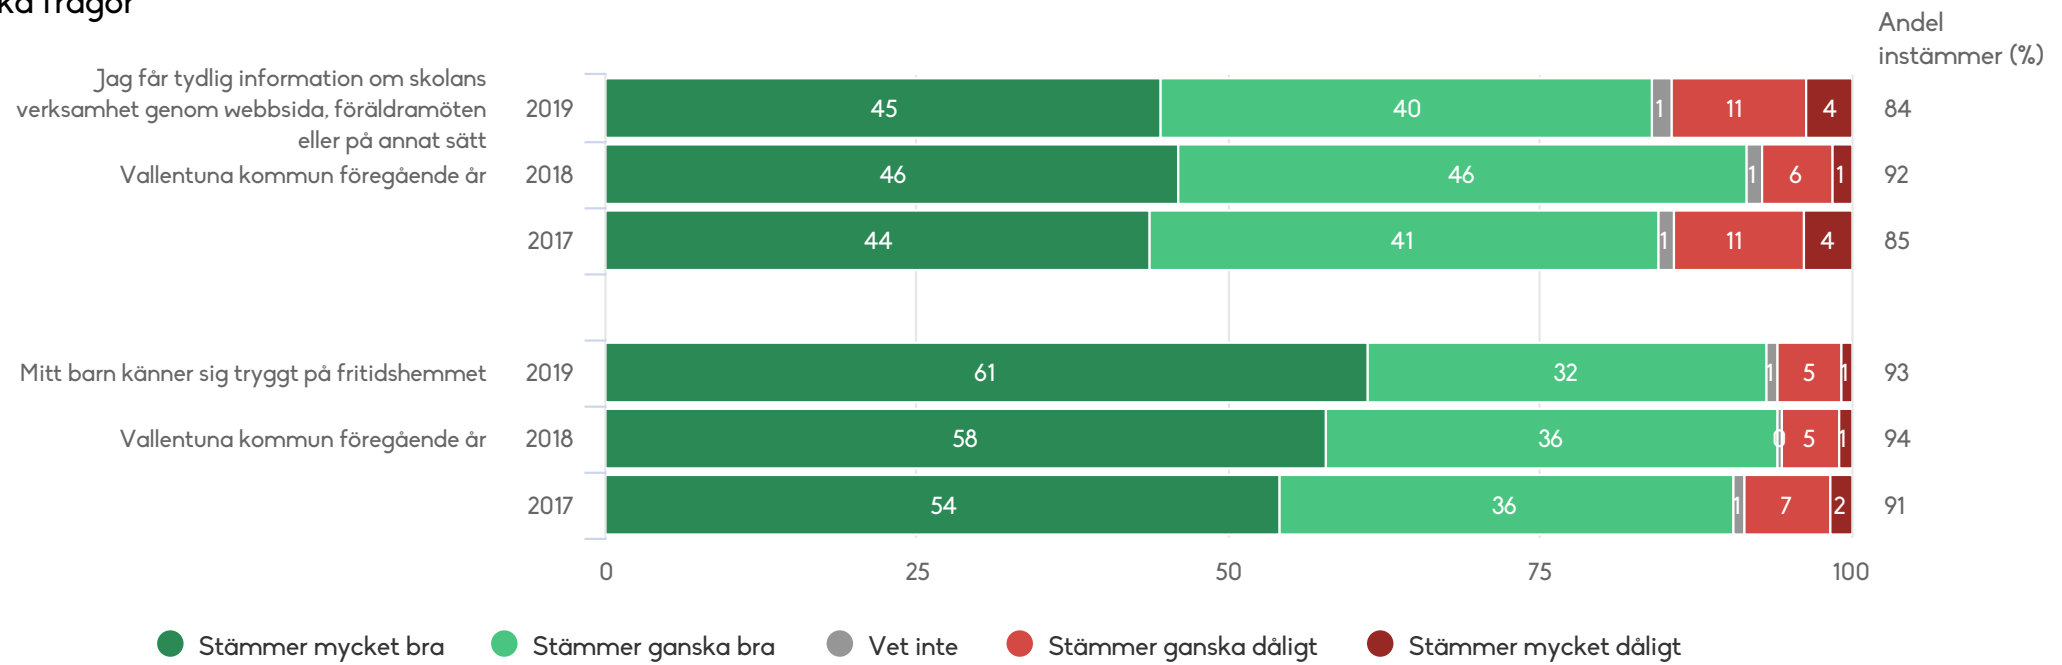

Vallentuna kommun

Föräldrar Förskoleklass (334 svar, 66%)

Kommunspezifika frågor