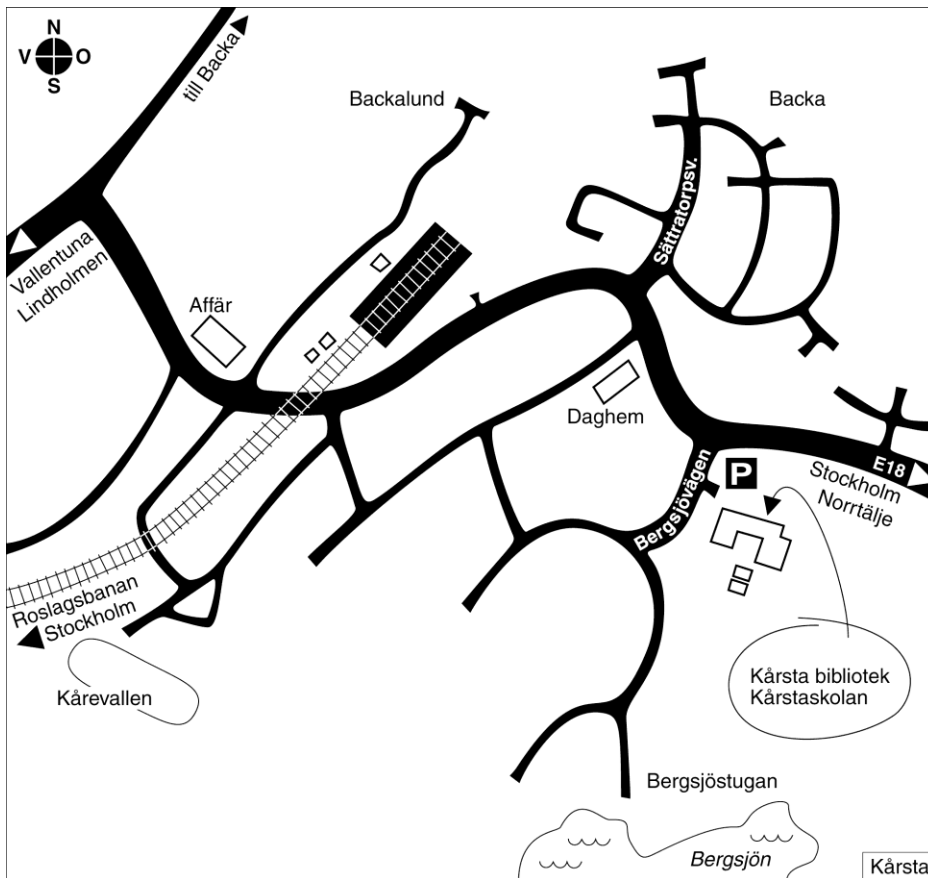

## Vägvisare till Kårsta

Kårsta bibliotek ligger i Kårsta skola, ca 5 mil norr om Stockholm.

### Färdväg från Stockholm med bil:

Åk E18 från Roslagstull mot Norrtälje, avfart Rimbo/Kårsta. Passera över motorvägen och håll därefter vänster mot Kårsta.

### Färdväg från Stockholm med tåg:

Ta Roslagsbanan från Östra Station (T-station Tekniska högskolan) till slutstation Kårsta Resan tar 45 min.

**BIBLIOTEK VALLENTUNA**  
TORGGATAN 9 · 186 86 VALLENTUNA  
TFN: 08-587 853 50  
[BIBLIOTEK@VALLENTUNA.SE](mailto:BIBLIOTEK@VALLENTUNA.SE)